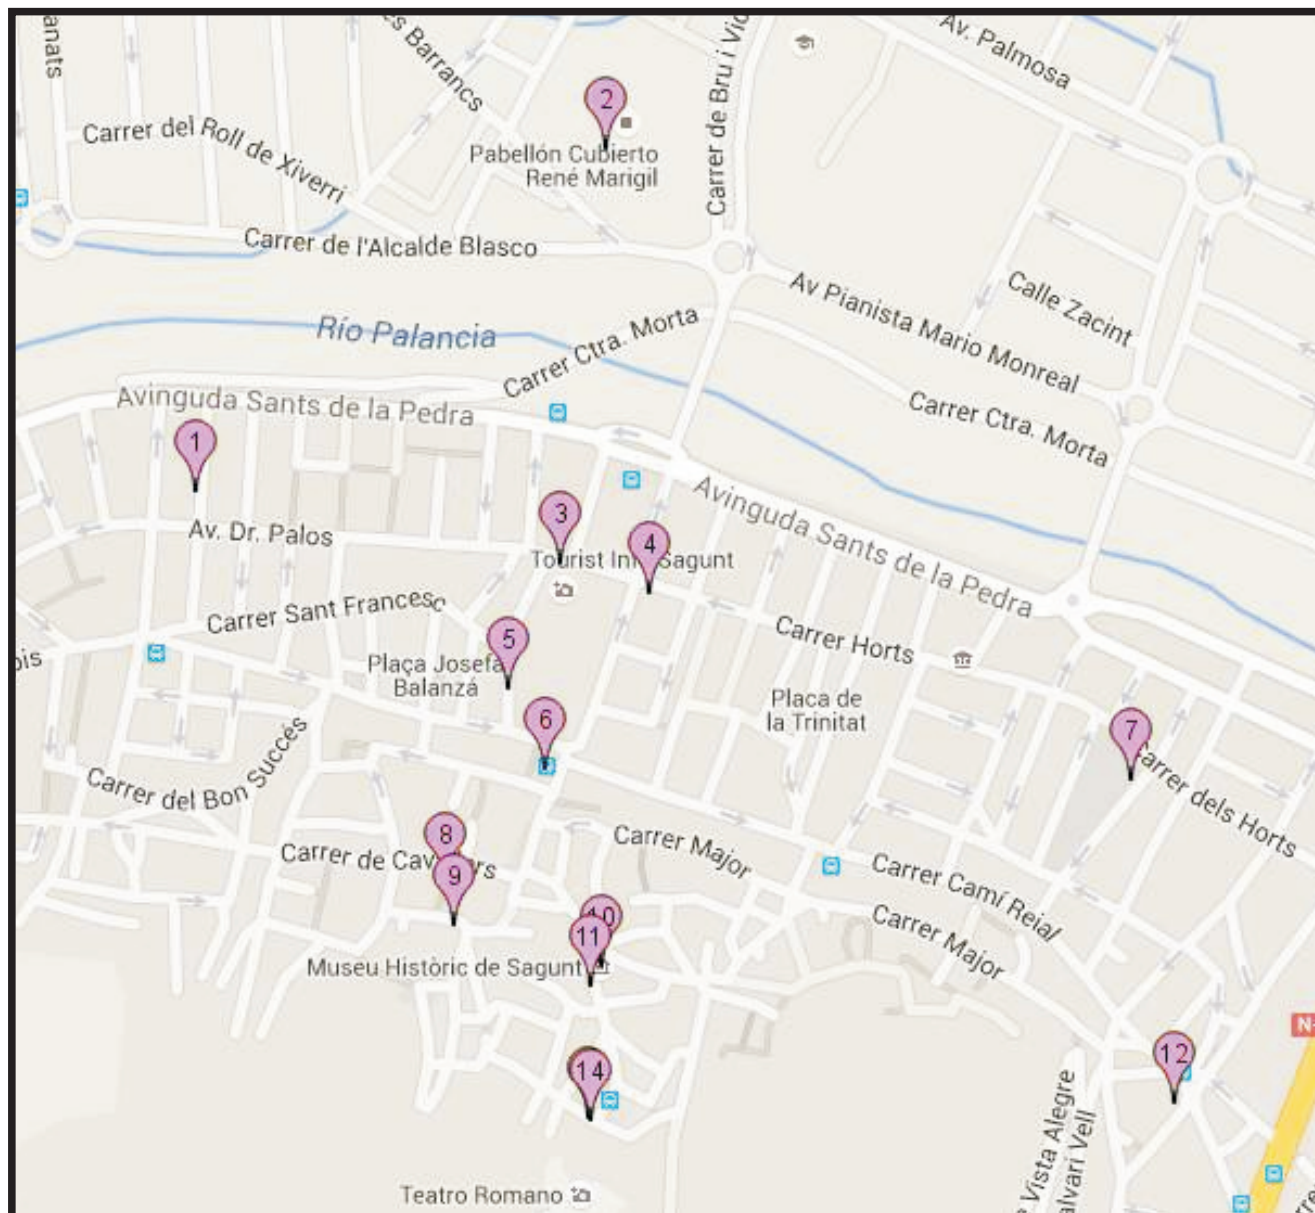

Ludi Saguntini 2018 - Ubicació WC

Wc

- | | |
|-----------------------------------|---------------------------|
| 1. Centre Cultural Mario Monreal. | 8. Local Junior |
| 2. Pabelló R. Marigil | 9. Placeta dels Berenguer |
| 3. WC portàtils | 10. Museu històric |
| 4. Mercat | 11. Domus Baebia |
| 5. Biblioteca pública | 12. Domus dels peixos |
| 6. Ajuntament | 13. Wc portàtils |
| 7. Via Portici | 14. Teatre Romà |